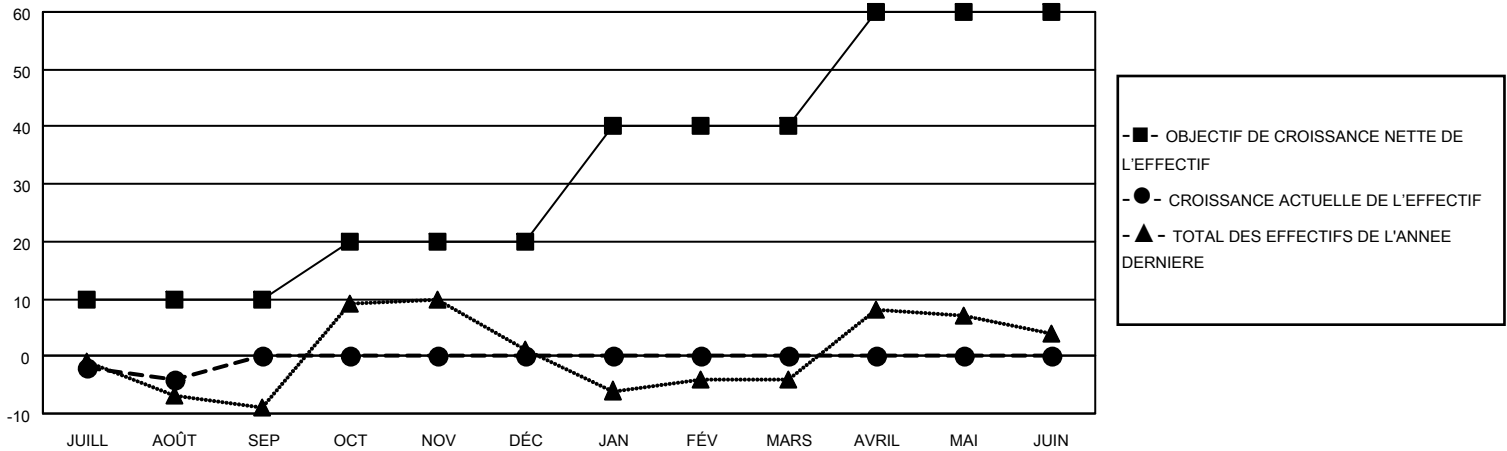

# MONTHLY MEMBERSHIP PROGRESS REPORT

LIEU FRANCE

District 103IE

Results as of: 8/31/2021

Clubs				Membres			
RESULTATS POUR 2021-2022				RESULTATS POUR 2021-2022			
TRIMESTRE	BUT CONCERNANT LES NOUVEAUX CLUBS	NOUVEAUX CLUBS	CLUBS ANNULÉS	TRIMESTRE	OBJECTIF DE CROISSANCE NETTE DE L'EFFECTIF	CROISSANCE ACTUELLE DE L'EFFECTIF	TOTAL DES MEMBRES RADIES (y compris les transferts)
JUILL/AOÛT/SEP	0	0	0	JUILL/AOÛT/SEP	10	6	7
OCT/NOV/DÉC	0	0	0	OCT/NOV/DÉC	10	0	0
JAN/FÉV/MARS	1	0	0	JAN/FÉV/MARS	20	0	0
AVRIL/MAI/JUIN	1	0	0	AVRIL/MAI/JUIN	20	0	0

BUTS ET NOUVEAUX CLUBS REELS - CUMULATIF

BUTS ET MEMBRES REELS - CUMULATIF

CLUBS RADIES: 0

2 CLUBS OF 50 ONT AJOUTE 1 OU PLUSIEURS NOUVEAUX MEMBRES

DISTRIBUTION PAR SEXE

HOMME	669 (74.67%)
FEMME	227 (25.33%)
NON BINARY	0 (0.00%)
PREFER NOT TO ANSWER	0 (0.00%)