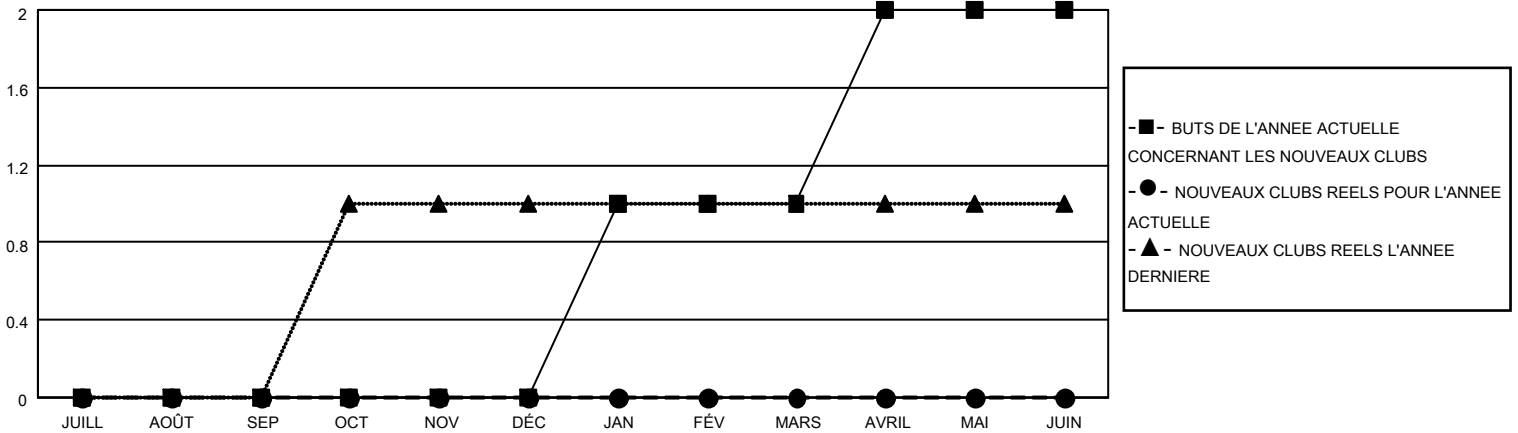

# MONTHLY MEMBERSHIP PROGRESS REPORT

LIEU FRANCE

District 103IE

Results as of: 8/31/2021

Clubs				Membres			
RESULTATS POUR 2021-2022				RESULTATS POUR 2021-2022			
TRIMESTRE	BUT CONCERNANT LES NOUVEAUX CLUBS	NOUVEAUX CLUBS	CLUBS ANNULÉS	TRIMESTRE	OBJECTIF DE CROISSANCE NETTE DE L'EFFECTIF	CROISSANCE ACTUELLE DE L'EFFECTIF	TOTAL DES MEMBRES RADIES (y compris les transferts)
JUILL/AOÛT/SEP	0	0	0	JUILL/AOÛT/SEP	10	6	7
OCT/NOV/DÉC	0	0	0	OCT/NOV/DÉC	10	0	0
JAN/FÉV/MARS	1	0	0	JAN/FÉV/MARS	20	0	0
AVRIL/MAI/JUIN	1	0	0	AVRIL/MAI/JUIN	20	0	0

BUTS ET NOUVEAUX CLUBS REELS - CUMULATIF

BUTS ET MEMBRES REELS - CUMULATIF

CLUBS RADIES: 0

2 CLUBS OF 50 ONT AJOUTE 1 OU PLUSIEURS NOUVEAUX MEMBRES

DISTRIBUTION PAR SEXE

HOMME	669 (74.67%)
FEMME	227 (25.33%)
NON BINARY	0 (0.00%)
PREFER NOT TO ANSWER	0 (0.00%)